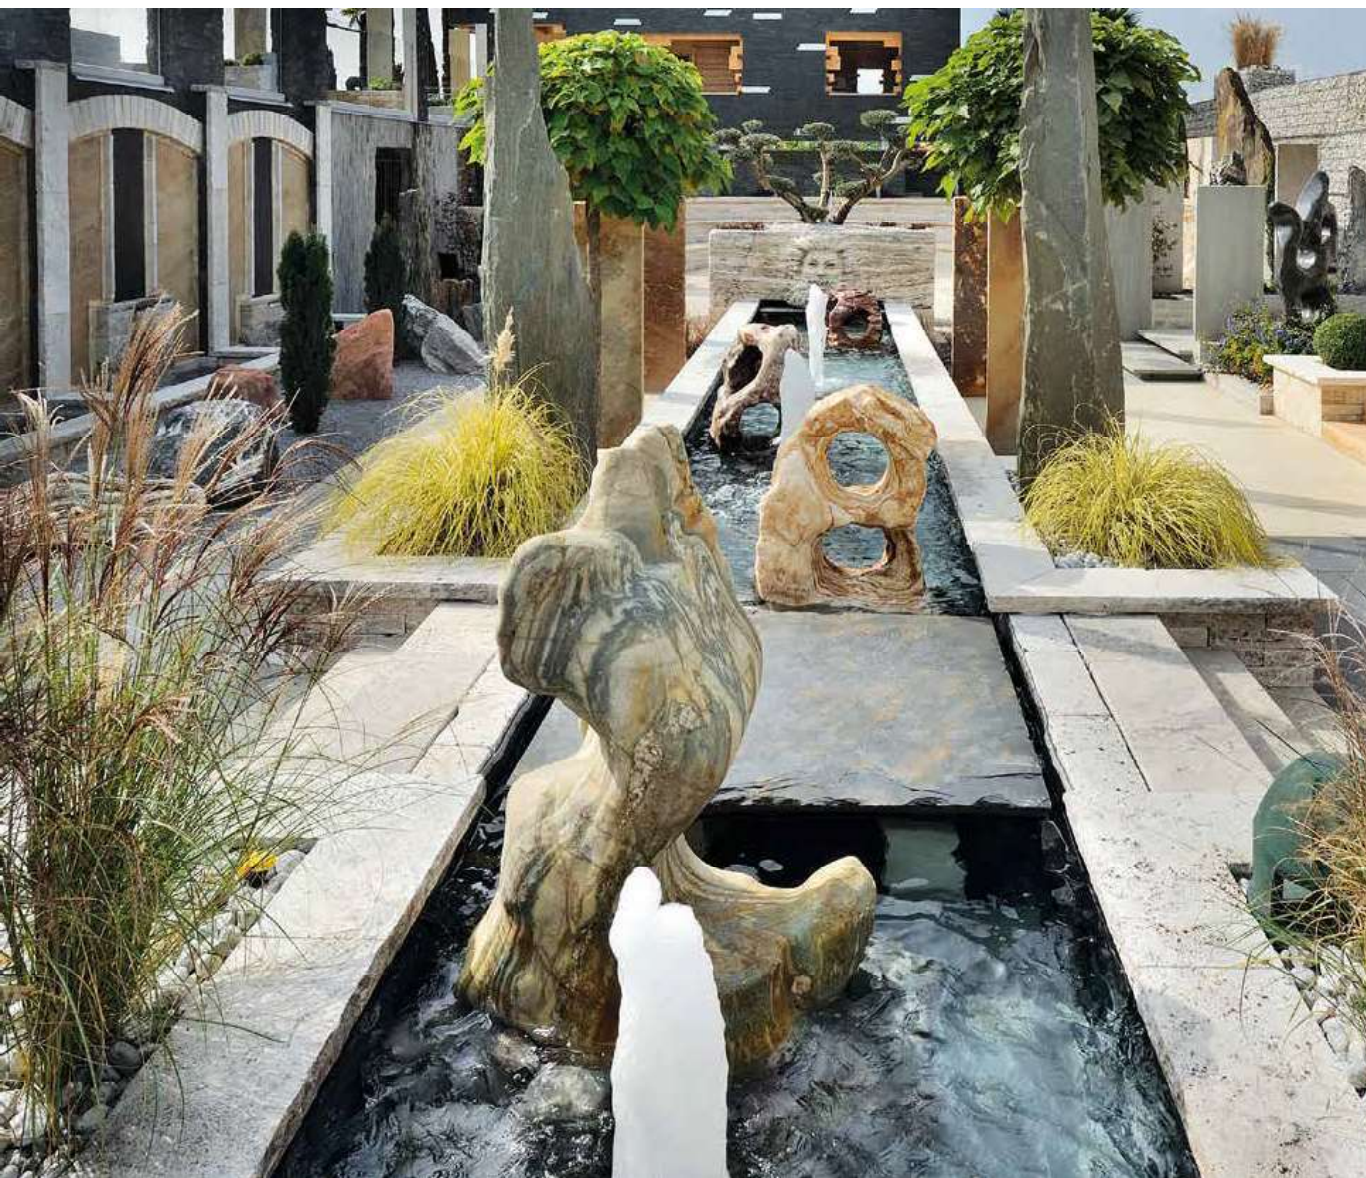

Origine-Origin: Italia-Italy
Materiale-Material: Porfido-Porphyr
Finitura-Finish: Naturale-Natural
Misura-Size: 50-150 cm

ESEMPLARE CIOTTOLI GIGANTI SALE PEPE

Origine-Origin: Italia-Italy
Materiale-Material: Granito-Granite
Finitura-Finish: Naturale-Natural
Misura-Size: 60-80 cm
80-150 cm

ESEMPLARE CIOTTOLI GIGANTI VERDE

Origine-Origin: Italia-Italy
Materiale-Material: Granito-Granite
Finitura-Finish: Naturale-Natural
Misura-Size: 50-150 cm

MONOLITI GIOCHI D'ACQUA

WATER GAMES - WASSERSPIELE - JEUX D'EAU