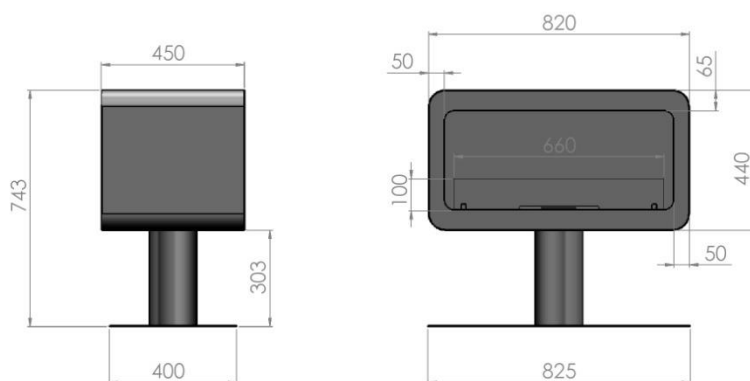

INECCO

1. Dane techniczne/ Technical description/ Technische Daten

Kolor/Colour/Farbe: Biały, czarny/ white, black/ weiß, schwarz

Rozmiar/Size/Große: 820x440x740 mm

Waga/Weight/Gewicht: 26 kg

Montaż/assembly/Versammlung: Wolnostojący/freestanding/ Freistehend

2. Skład zestawu/ Components and kit/ Zusammensetzung des Satzes

Palnik/ Burner/ Brenner: 500 mm stal nierdzewna/ stainless steel/ Edelstahl

Pojemność/ Capacity/ Kapazität: 1l

Szyba/Glass/Glas: 4mm hartowana/tempered glass/ gehartet

3. Materiał/ Material/ Tuch:

Stal czarna malowana proszkowo/ Powder coated steel / Schwarz pulverbeschichteter Stahl